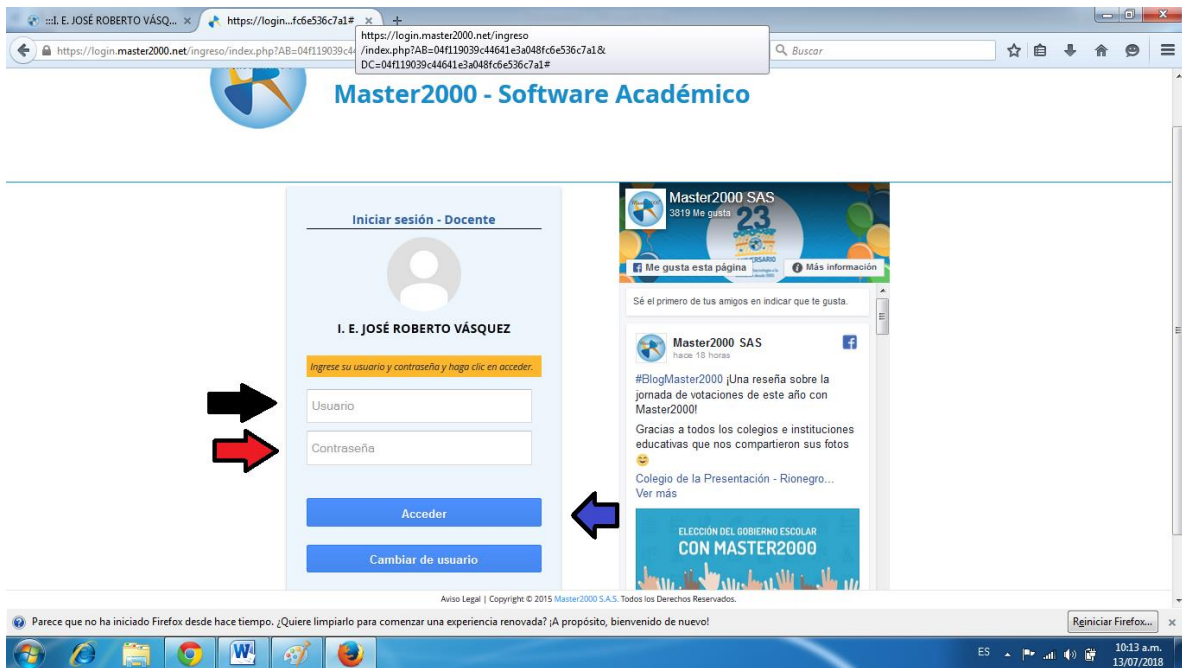

INSTITUCIÓN EDUCATIVA JOSÉ ROBERTO VÁSQUEZ BARRIO MANRIQUE

INSTRUCTIVO PARA ACCEDER AL PLAN DE AULA EN EL MASTER 2000

1. Abre el explorador de internet, preferiblemente Google Chrome por indicaciones del servicio y digita allí la siguiente dirección
<http://www.iejoserobertovasquez.master2000.net/>

2. Presiona en el siguiente icono para ingresar a la plataforma:

3. En la caja de opciones selecciona docente y presiona en entrar:

4. Escribe tu usuario y contraseña, si es la primera vez, utiliza tu cédula en ambos cajones, luego presiona en acceder el sistema te ayudara para cambiar la contraseña