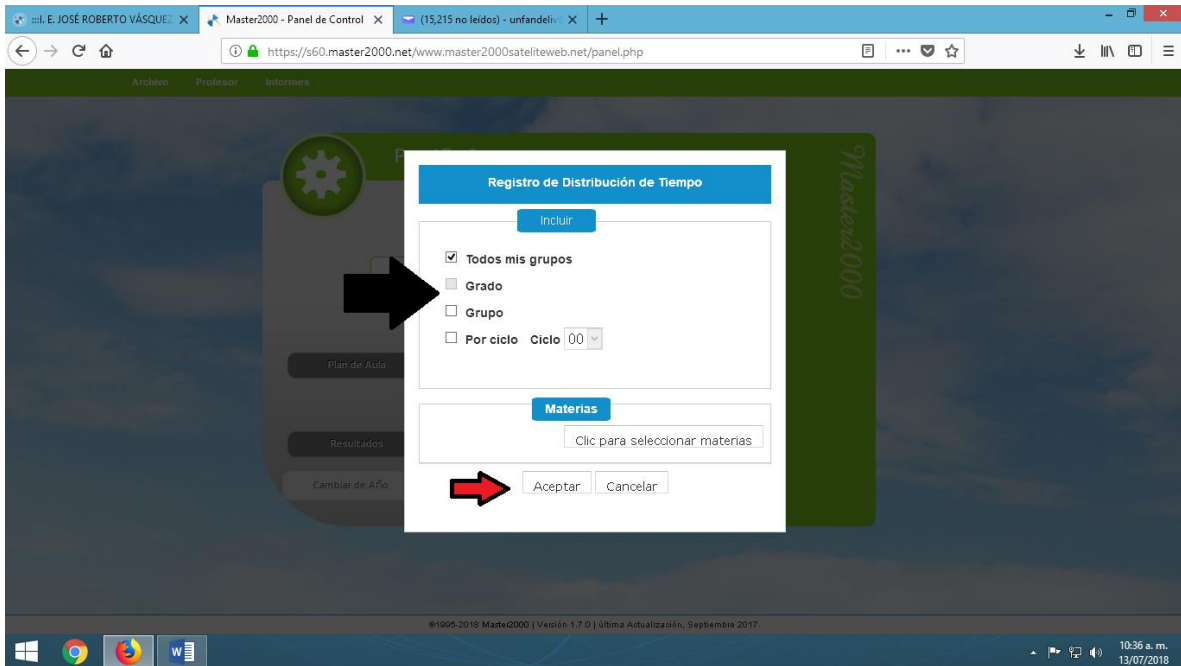

INSTITUCIÓN EDUCATIVA JOSÉ ROBERTO VÁSQUEZ BARRIO MANRIQUE

INSTRUCTIVO PARA ACCEDER AL PLAN DE AULA EN EL MASTER 2000

1. Abre el explorador de internet, preferiblemente Google Chrome por indicaciones del servicio y digita allí la siguiente dirección
<http://www.iejoserobertovasquez.master2000.net/>

2. Presiona en el siguiente icono para ingresar a la plataforma:

3. En la caja de opciones selecciona docente y presiona en entrar:

4. Escribe tu usuario y contraseña, si es la primera vez, utiliza tu cédula en ambos cajones, luego presiona en acceder el sistema te ayudara para cambiar la contraseña

5. Una vez adentro presionamos en botón plan de aula

6. Una vez allí podremos seleccionar todos los grupos o un grupo y luego presionamos en aceptar.

7. Allí finalmente encontraremos el formato acordado para diligenciar el plan de aula.