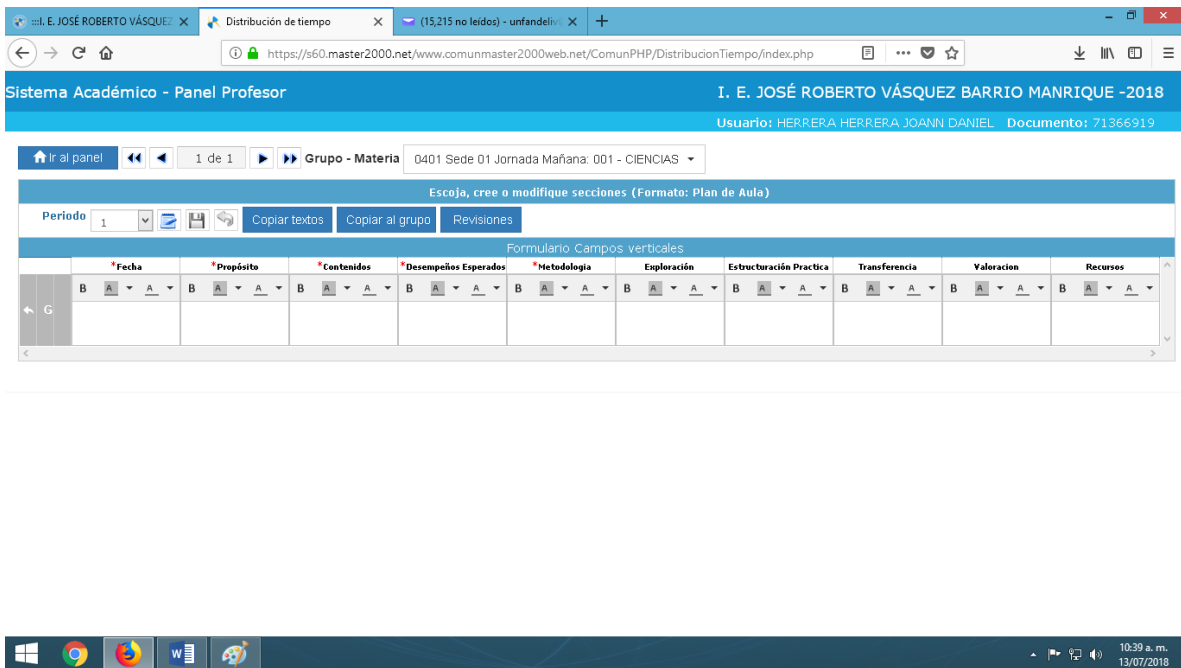

INSTITUCIÓN EDUCATIVA JOSÉ ROBERTO VÁSQUEZ BARRIO MANRIQUE

INSTRUCTIVO PARA ACCEDER AL PLAN DE AULA EN EL MASTER 2000

1. Abre el explorador de internet, preferiblemente Google Chrome por indicaciones del servicio y digita allí la siguiente dirección
<http://www.iejoserobertovasquez.master2000.net/>

2. Presiona en el siguiente icono para ingresar a la plataforma:

3. En la caja de opciones selecciona docente y presiona en entrar:

4. Escribe tu usuario y contraseña, si es la primera vez, utiliza tu cédula en ambos cajones, luego presiona en acceder el sistema te ayudara para cambiar la contraseña

5. Una vez adentro presionamos en botón plan de aula

6. Una vez allí podremos seleccionar todos los grupos o un grupo y luego presionamos en aceptar.

7. Allí finalmente encontraremos el formato acordado para diligenciar el plan de aula.